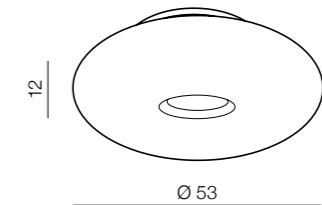

391

IP44

Optimus 33 ROUND

AZ1598
2x E27 40W
metal/ glass

Optimus 43 ROUND

AZ1599
3x E27 40W
metal/ glass

Optimus 53 ROUND

AZ1600
4x E27 40W
metal/ glass