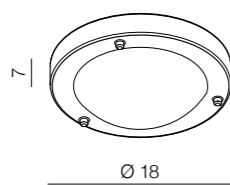

Umbra

390

IP44

Umbra 18 ROUND

AZ1596
1x G9 40W
metal/ glass

Umbra 31 ROUND

AZ1597
1x G9 60W
metal/ glass

Optimus

391

IP44

Optimus 33 ROUND

AZ1598
2x E27 40W
metal/ glass

Optimus 43 ROUND

AZ1599
3x E27 40W
metal/ glass

Optimus 53 ROUND

AZ1600
4x E27 40W
metal/ glass