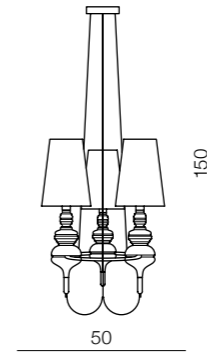

SILVER -
ARTIFICIAL
MATERIAL

BLACK -
FABRIC
MATERIAL

Barocco wall

- 1 AZ0308 (silver*)
- 2 AZ0062 (black**)

E27 1x 11W
metal/artificial material*
metal/fabric**

Barocco 1 pendant

- 1 AZ0307 (silver*)
- 2 AZ0064 (black**)

E27 1x 15W
metal/artificial material*
metal/fabric**

Barocco floor

- 1 AZ0309 (silver*)
- 2 AZ0063 (black**)

E27 1x 15W
metal/artificial material*
metal/fabric**

Barocco 6 pendant

AZ1379
BK (black)
E27 6x 50W
metal/fabric