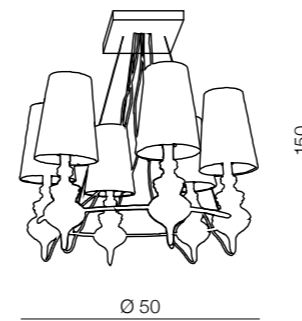

SILVER -
ARTIFICIAL
MATERIAL

BLACK -
FABRIC
MATERIAL

Barocco wall

- 1 AZ0308 (silver*)
- 2 AZ0062 (black**)

E27 1x 11W
metal/artificial material*
metal/fabric**

Barocco 1 pendant

- 1 AZ0307 (silver*)
- 2 AZ0064 (black**)

E27 1x 15W
metal/artificial material*
metal/fabric**

Barocco floor

- 1 AZ0309 (silver*)
- 2 AZ0063 (black**)

E27 1x 15W
metal/artificial material*
metal/fabric**

Barocco 6 pendant

AZ1379
BK (black)
E27 6x 50W
metal/fabric