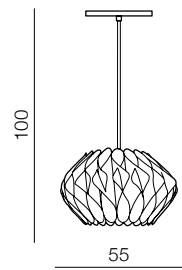

Rubén

286

1 BEIGE

2 GREY

Ruben M

- 1 AZ2380 (beige)
- 2 AZ2381 (grey)

E27 1x MAX 60W
PC/metal

Ruben L