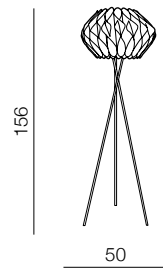

Ruben floor