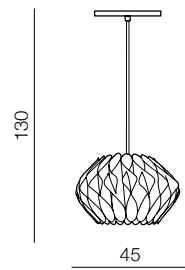

Rubén

286

1 BEIGE

2 GREY

Ruben M

- 1 AZ2380 (beige)
- 2 AZ2381 (grey)

E27 1x MAX 60W
PC/metal

Ruben L