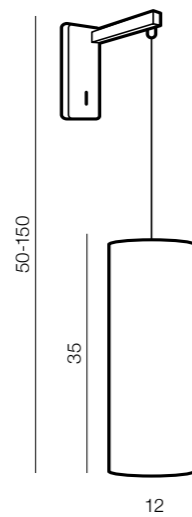

Almeria

316

1 BLACK

2 WHITE

3 GREY

Almeria

- 1 AZ2611 (black)
- 2 AZ2612 (white)
- 3 AZ2613 (grey)

1xE27 Max 60W
metal/fabric

Trapezio

317

Trapezio White Wall

AZ1542
(white/chrome)
E27 1x Max 60W
metal/ fabric