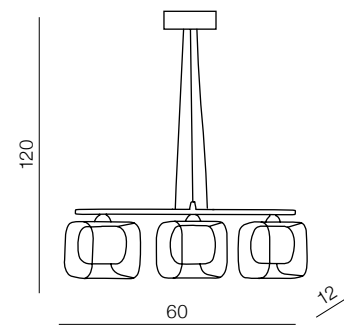

Happy 1

AZ0483
G9 1x 40W
metal/chrome/glass
clear/glass white

Happy 4 top

AZ0485
G9 4x 40W
metal/chrome/glass
clear/glass white

Happy 3

AZ0484
G9 3x 40W
metal/chrome/glass
clear/glass white

Testa

AZ0120
E27 1x 40W
metal/glass
chrome/white