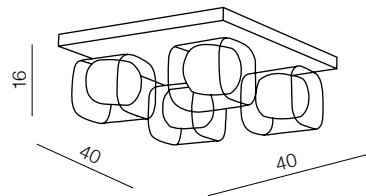

Happy 1

AZ0483
G9 1x 40W
metal/chrome/glass
clear/glass white

Happy 4 top

AZ0485
G9 4x 40W
metal/chrome/glass
clear/glass white

Happy 3

AZ0484
G9 3x 40W
metal/chrome/glass
clear/glass white

Testa

AZ0120
E27 1x 40W
metal/glass
chrome/white