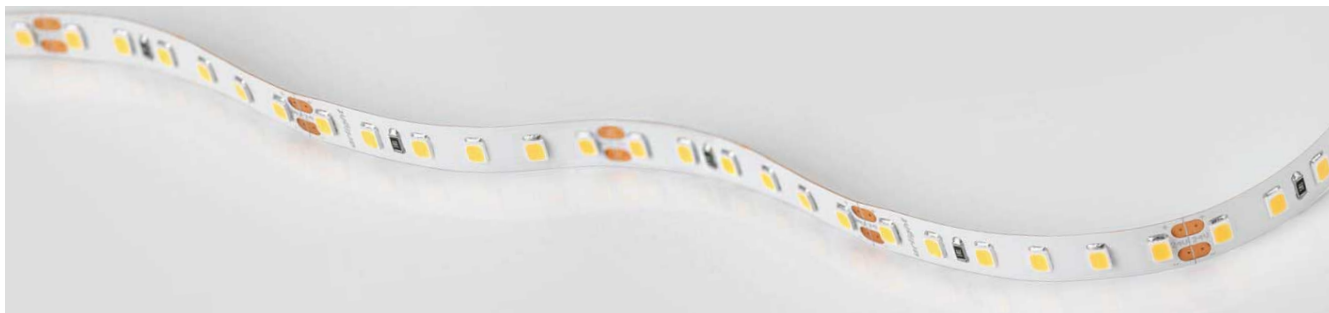

КАК СГИБАТЬ ЛЕНТУ

Правильный изгиб ленты. Минимальный радиус изгиба указан в инструкции к ленте.