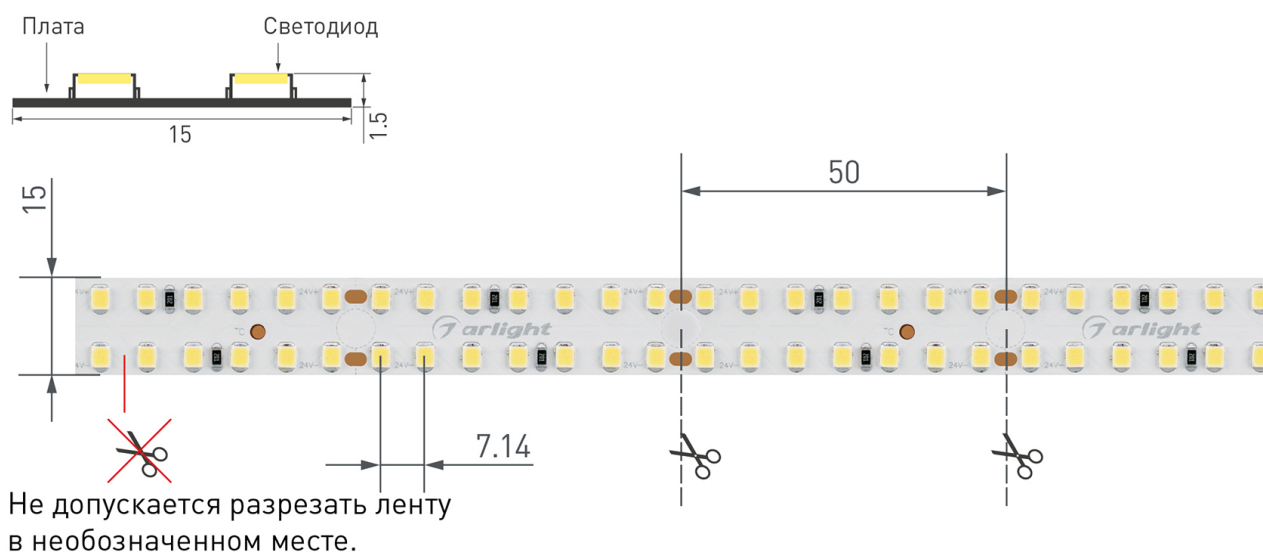

КОНСТРУКТИВНЫЙ ЧЕРТЕЖ