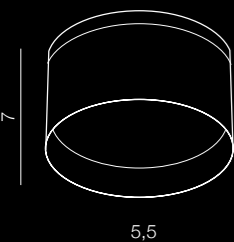

Linz

378

IP44

Linz LED

- 1 AZ2774 acryl (3000K)
- 2 AZ2775 acryl (4000K)

LED 5W 420lm IP44 acryl/aluminium

Una

379

IP44

Una LED

- 1 AZ2772 acryl (3000K)
- 2 AZ2773 acryl (4000K)

LED 7W 590lm IP44 acryl/aluminium