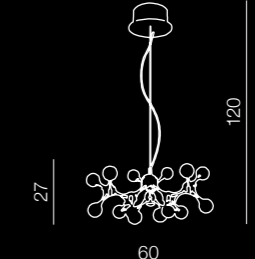

**Noble**

**AZ0110**

G4 10x 20W 12V  
metal/glass  
chrome/white

**Neurono wall**

**AZ0108**

G4 3x 20W 12V  
metal/glass  
chrome/white

**Neurono 18 top**

**AZ0553**

G4 18x 10W 12V  
metal/glass  
chrome/white

**Neurono**

**AZ0109**

G4 9x 20W 12V  
metal/glass  
chrome/white

**Neurono 15**

**AZ0107**

G4 15x 20W 12V  
metal/glass  
chrome/white