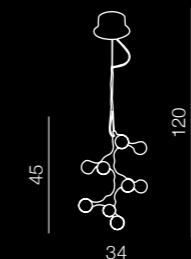

**Noble**

**AZ0110**

G4 10x 20W 12V  
metal/glass  
chrome/white

**Neurono wall**

**AZ0108**

G4 3x 20W 12V  
metal/glass  
chrome/white

**Neurono 18 top**

**AZ0553**

G4 18x 10W 12V  
metal/glass  
chrome/white

**Neurono**

**AZ0109**

G4 9x 20W 12V  
metal/glass  
chrome/white

**Neurono 15**

**AZ0107**

G4 15x 20W 12V  
metal/glass  
chrome/white