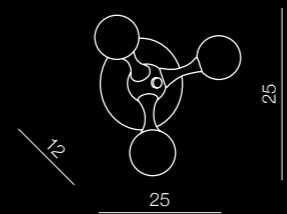

**Noble**

**AZ0110**

G4 10x 20W 12V  
metal/glass  
chrome/white

**Neurono wall**

**AZ0108**

G4 3x 20W 12V  
metal/glass  
chrome/white

**Neurono 18 top**

**AZ0553**