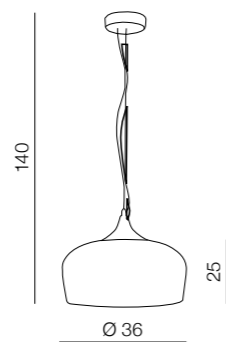

1 WHITE

2 BLACK

**Parma**

- 1 AZ1330 (white)
- 2 AZ1331 (black)

1x E27 MAX 60W  
metal/wood

**Parma C0**

**AZ2799**

(concrete)

1x E27 MAX 60W  
metal/concrete