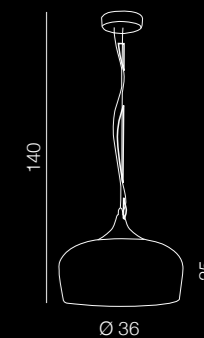

1 WHITE

2 BLACK

**Parma**

- 1 AZ1330 (white)
- 2 AZ1331 (black)

1x E27 MAX 60W  
metal/wood

**Parma C0**

**AZ2799**

(concrete)

1x E27 MAX 60W  
metal/concrete