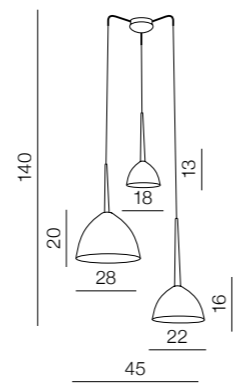

Eliza 1

AZ3334

(black)

E27 1xMax 60W only LED
metal/glass

Eliza 3

AZ3333

(black)

E27 3xMax 60W only LED
metal/glass

Aga wall

- 1 AZ1073 (WH/BK)
- 2 AZ1074 (BK/BK)
- 3 AZ1075 (RD/BK)

E14 1x 40W
metal/glass

Aga 1

- 1 AZ1062 (WH/BK)
- 2 AZ1061 (BK/BK)
- 3 AZ1063 (RD/BK)

E14 1x 40W
metal/glass

Aga 3

- 1 AZ1065 (WH/BK)
- 2 AZ1064 (BK/BK)
- 3 AZ1066 (RD/BK)

E14 3x 40W
metal/glass

Aga 4

- 1 AZ1068 (WH/BK)
- 2 AZ1067 (BK/BK)
- 3 AZ1069 (RD/BK)

E14 4x 40W
metal/glass

Aga 5

- 1 AZ1071 (WH/BK)
- 2 AZ1070 (BK/BK)
- 3 AZ1072 (RD/BK)

E14 5x 40W
metal/glass

1 WHITE / BLACK