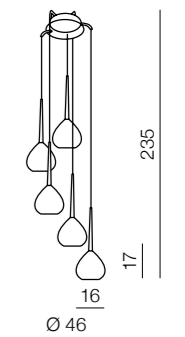

Aga wall

- 1 AZ1073 (WH/BK)
- 2 AZ1074 (BK/BK)
- 3 AZ1075 (RD/BK)

E14 1x 40W
metal/glass

Aga 1

- 1 AZ1062 (WH/BK)
- 2 AZ1061 (BK/BK)
- 3 AZ1063 (RD/BK)

E14 1x 40W
metal/glass

Aga 3

- 1 AZ1065 (WH/BK)
- 2 AZ1064 (BK/BK)
- 3 AZ1066 (RD/BK)

E14 3x 40W
metal/glass

Aga 4

- 1 AZ1068 (WH/BK)
- 2 AZ1067 (BK/BK)
- 3 AZ1069 (RD/BK)

E14 4x 40W
metal/glass

Aga 5

- 1 AZ1071 (WH/BK)
- 2 AZ1070 (BK/BK)
- 3 AZ1072 (RD/BK)

E14 5x 40W
metal/glass

1 WHITE / BLACK