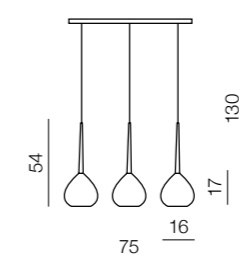

Aga wall

- 1 AZ1073 (WH/BK)
- 2 AZ1074 (BK/BK)
- 3 AZ1075 (RD/BK)

E14 1x 40W
metal/glass

Aga 1

- 1 AZ1062 (WH/BK)
- 2 AZ1061 (BK/BK)
- 3 AZ1063 (RD/BK)

E14 1x 40W
metal/glass

Aga 3

- 1 AZ1065 (WH/BK)
- 2 AZ1064 (BK/BK)
- 3 AZ1066 (RD/BK)