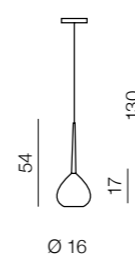

Eliza 1

AZ3334

(black)

E27 1xMax 60W only LED
metal/glass

Eliza 3

AZ3333

(black)

E27 3xMax 60W only LED
metal/glass

Aga wall

- 1 AZ1073 (WH/BK)
- 2 AZ1074 (BK/BK)
- 3 AZ1075 (RD/BK)

E14 1x 40W
metal/glass

Aga 1

- 1 AZ1062 (WH/BK)
- 2 AZ1061 (BK/BK)
- 3 AZ1063 (RD/BK)

E14 1x 40W
metal/glass

Aga 3

- 1 AZ1065 (WH/BK)
- 2 AZ1064 (BK/BK)
- 3 AZ1066 (RD/BK)