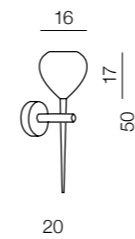

Eliza 1

AZ3334

(black)

E27 1xMax 60W only LED
metal/glass

Eliza 3

AZ3333

(black)

E27 3xMax 60W only LED
metal/glass

Aga wall

- 1 AZ1073 (WH/BK)
- 2 AZ1074 (BK/BK)
- 3 AZ1075 (RD/BK)

E14 1x 40W
metal/glass

Aga 1

- 1 AZ1062 (WH/BK)
- 2 AZ1061 (BK/BK)
- 3 AZ1063 (RD/BK)

E14 1x 40W
metal/glass

Aga 3

- 1 AZ1065 (WH/BK)
- 2 AZ1064 (BK/BK)
- 3 AZ1066 (RD/BK)