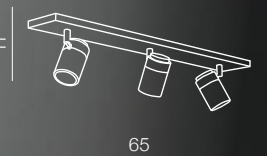

**Noemie 2**  
**AZ2555**  
 (chrome)  
 GU10 Max 2x35W IP44  
 frosted glass

**Noemie 3 Round**  
**AZ2556**  
 (chrome)  
 GU10 Max 3x35W IP44  
 frosted glass

**Noemie 4**  
**AZ2557**  
 (chrome)  
 GU10 Max 4x35W IP44  
 frosted glass

**Noemie 1**  
**AZ1310**  
 (chrome)  
 1x GU10 MAX 35W  
 frosted-glass/metal chrome

**Noemie 3**  
**AZ1306**  
 (chrome)  
 3x GU10 MAX 35W  
 frosted-glass/metal chrome