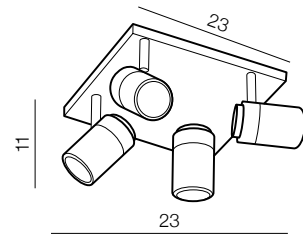

**Noemie 2**  
**AZ2555**  
 (chrome)  
 GU10 Max 2x35W IP44  
 frosted glass

**Noemie 3 Round**  
**AZ2556**  
 (chrome)  
 GU10 Max 3x35W IP44  
 frosted glass

**Noemie 4**  
**AZ2557**  
 (chrome)  
 GU10 Max 4x35W IP44  
 frosted glass

**Noemie 1**  
**AZ1310**  
 (chrome)  
 1x GU10 MAX 35W  
 frosted-glass/metal chrome

**Noemie 3**  
**AZ1306**  
 (chrome)  
 3x GU10 MAX 35W  
 frosted-glass/metal chrome