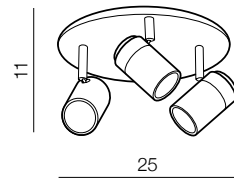

**Noemie 2**  
**AZ2555**  
 (chrome)  
 GU10 Max 2x35W IP44  
 frosted glass

**Noemie 3 Round**  
**AZ2556**  
 (chrome)  
 GU10 Max 3x35W IP44  
 frosted glass

**Noemie 4**  
**AZ2557**  
 (chrome)  
 GU10 Max 4x35W IP44  
 frosted glass

**Noemie 1**  
**AZ1310**  
 (chrome)  
 1x GU10 MAX 35W  
 frosted-glass/metal chrome

**Noemie 3**  
**AZ1306**  
 (chrome)  
 3x GU10 MAX 35W  
 frosted-glass/metal chrome