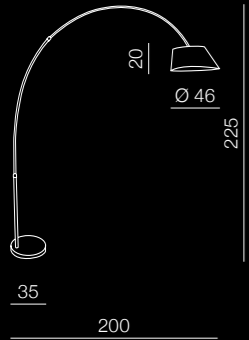

Bard

302

Bard

AZ1125

(black)
1x E27 60W
metal/fabric

Niang

DIMM

303

Niang

- 1 **AZ2916** (black)
- 2 **AZ2917** (white)

1x E27 Max 60W
metal/fabric

DIMMER

1 BLACK

2 WHITE