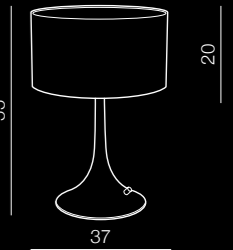

Bard

302

Bard

AZ1125

(black)
1x E27 60W
metal/fabric

Niang

DIMM

303

Niang

- 1 **AZ2916** (black)
- 2 **AZ2917** (white)

1x E27 Max 60W
metal/fabric

DIMMER

1 BLACK

2 WHITE