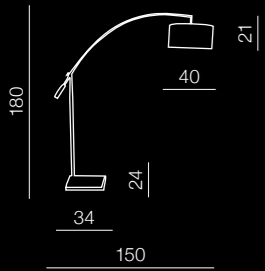

Bianca

300

Bianca

- 1 AZ0005 (chrome/white)
 - 2 AZ0006 (chrome/black)
- E27 1x 60W
metal/marble/fabric

Togo

301

1 WHITE

2 CHROME/BLACK