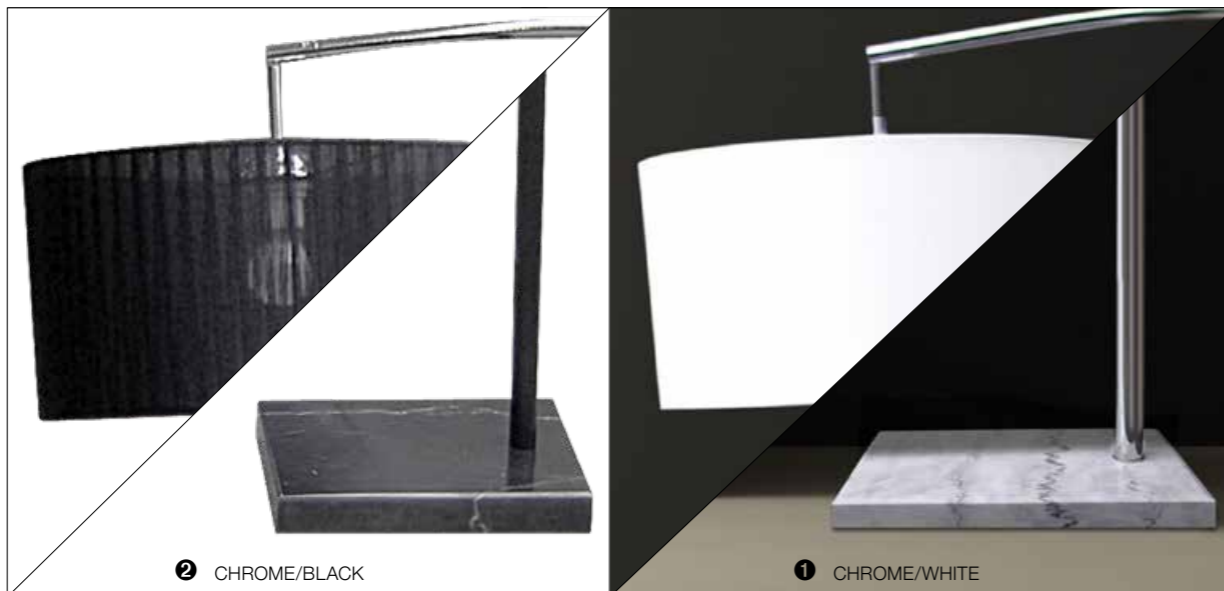

Bianca

300

Bianca

- 1 AZ0005 (chrome/white)
 - 2 AZ0006 (chrome/black)
- E27 1x 60W
metal/marble/fabric

Togo

301

1 WHITE

2 CHROME/BLACK

2 CHROME/BLACK

1 CHROME/WHITE

Togo

- 1 AZ1512 (white)
 - 2 AZ0021 (chrome/black)
- E27 1x MAX 100W
metal/marble