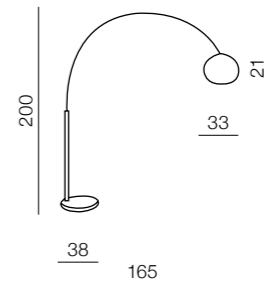

Bianca

300

Bianca

- 1 AZ0005 (chrome/white)
 - 2 AZ0006 (chrome/black)
- E27 1x 60W
metal/marble/fabric

Togo

301

1 WHITE

2 CHROME/BLACK

2 CHROME/BLACK

1 CHROME/WHITE

Togo

- 1 AZ1512 (white)
 - 2 AZ0021 (chrome/black)
- E27 1x MAX 100W
metal/marble