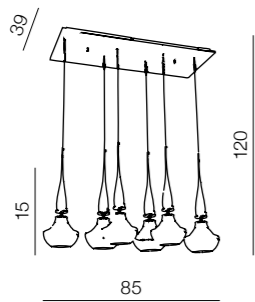

Tasos

158

1 WHITE

2 BLACK

Soul

159

**Tasos 6**

- 1 AZ1883 (white)
- 2 AZ0262 (black)