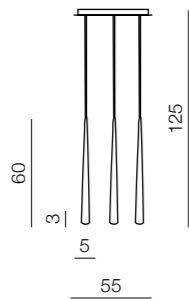

# Orsola

233

new

1 BLACK

2 WHITE

**Stylo 1** MULTICOLOR

- 1 AZ0116 (black)
- 2 AZ0206 (white)
- 3 AZ0117 (chrome)

G9 1x 40W  
metal/glass