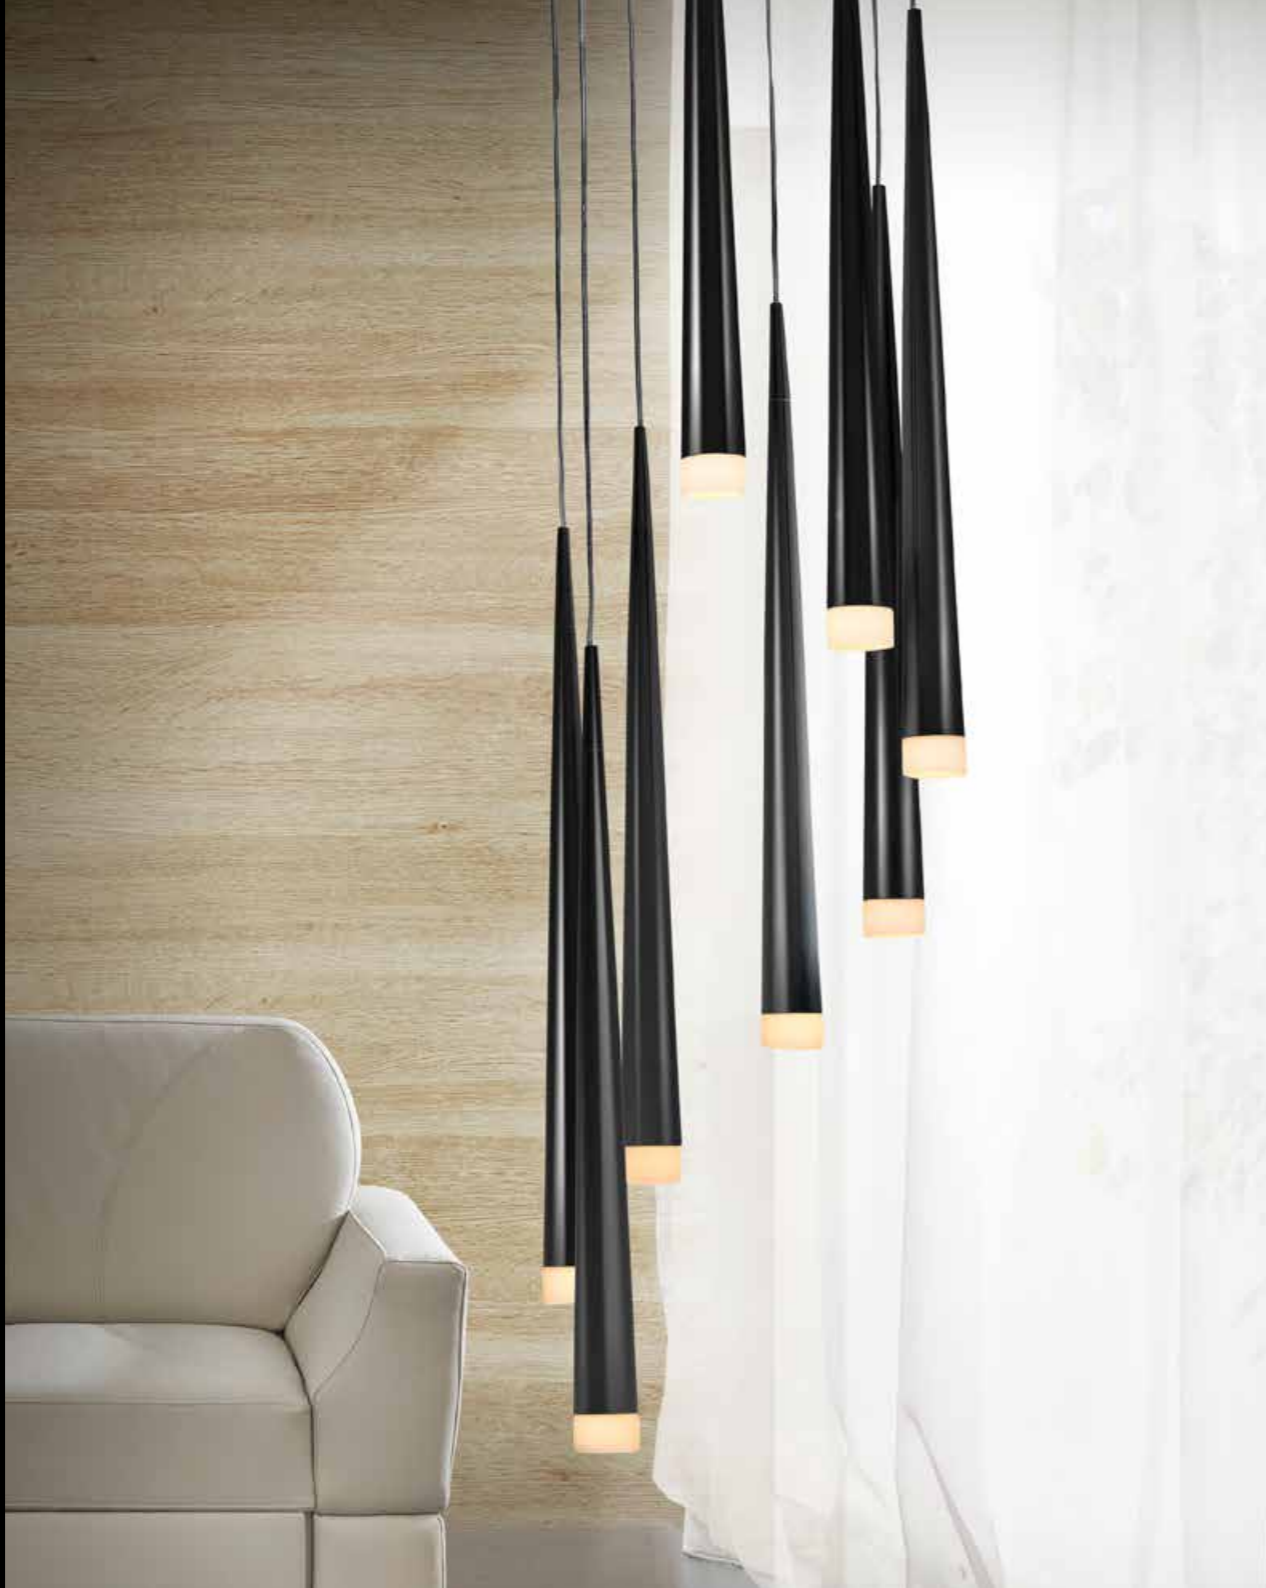

# Stylo

232

1 BLACK

2 WHITE

3 CHROME

# Orsola

233

new

1 BLACK

2 WHITE

**Stylo 1** MULTICOLOR

- 1 AZ0116 (black)
- 2 AZ0206 (white)
- 3 AZ0117 (chrome)

G9 1x 40W  
metal/glass