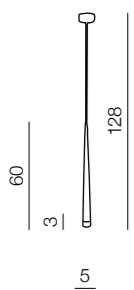

# Stylo

232

1 BLACK

2 WHITE

3 CHROME

# Orsola

233

new

1 BLACK

2 WHITE

**Stylo 1** MULTICOLOR

- 1 AZ0116 (black)
- 2 AZ0206 (white)
- 3 AZ0117 (chrome)

G9 1x 40W  
metal/glass