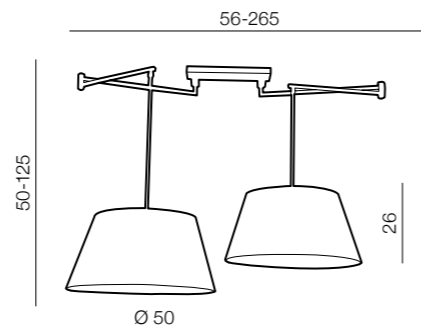

**Natalia S**  
LAMP BODY + NF OR DS  
SHADES  
1x E27 MAX 60W  
metal/fabric/acryl

**Natalia 2 S**  
LAMP BODY + NF OR DS  
SHADES  
2x E27 MAX 60W  
metal/fabric/acryl

Lamp bodies + Shades = Bodies + Shades

**Natalia S**  
LAMP BODY  
AZ1924

+

**Shade NF GR**  
AZ2591 . . . . . Ø 50 (grey)

=

**Shade NF WH**  
AZ2592 . . . . . Ø 50 (white)

=

**Natalia S**  
LAMP BODY + SHADES  
• AZ1924 + AZ2591 or  
• AZ1924 + AZ2592 or  
• AZ1924 + AZ2590 or  
• AZ1924 + AZ2609

**Natalia 2S**  
LAMP BODY  
AZ1923

+

**Shade NF BK**  
AZ2590 . . . . . Ø 50 (black)

=

**Natalia 2S**  
LAMP BODY + SHADES  
• AZ1923 + 2x AZ2591 or  
• AZ1923 + 2x AZ2592 or  
• AZ1923 + 2x AZ2590 or  
• AZ1924 + AZ2609

**Shade DS 43 WH**  
AZ2609 . . . . . Ø 43 (white)