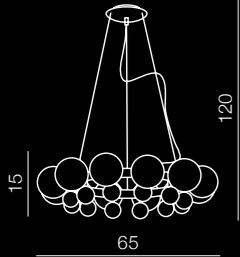

Esperanza

80

Esperanza

AZ0095

G9 12x 40W
metal/glass
chrome/white

Optima

81

Optima A

AZ0181
E27 2x 40W
metal/glass
chrome/white

Optima B

AZ0182
E27 3x 60W
metal/glass
chrome/white

Optima C

AZ0183
E27 5x 40W
metal/glass
chrome/white

Optima

AZ0184
E27 5x 40W
metal/glass
chrome/white

Optima 2