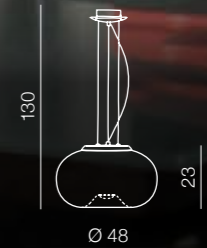

AZ0181
E27 2x 40W
metal/glass
chrome/white

Optima B

AZ0182
E27 3x 60W
metal/glass
chrome/white

Optima C

AZ0183
E27 5x 40W
metal/glass
chrome/white

Optima

AZ0184
E27 5x 40W
metal/glass
chrome/white

Optima 2