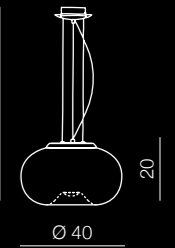

AZ0181
E27 2x 40W
metal/glass
chrome/white

Optima B

AZ0182
E27 3x 60W
metal/glass
chrome/white

Optima C

AZ0183
E27 5x 40W
metal/glass
chrome/white

Optima

AZ0184
E27 5x 40W
metal/glass
chrome/white

Optima 2