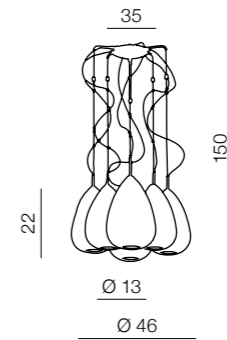

E27 1x Max 60W only LED metal/glass

**Valten 43**

- 1 AZ3166 (chrome)
- 2 AZ3168 (black)

E27 1x Max 60W only LED metal/glass

**Mirage 1**

AZ0156  
E14 1x 40W  
metal/glass  
chrome/white

**Mirage 6**

AZ0157  
E14 6x 40W  
metal/glass  
chrome/white