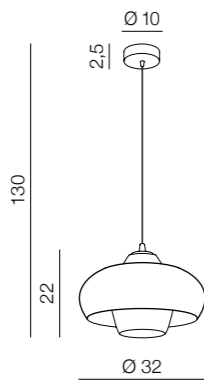

Valten

new 122

1 CHROME

2 BLACK

Mirage

123

**Valten 32**

- 1 AZ3167 (chrome)
- 2 AZ3169 (black)

E27 1x Max 60W only LED metal/glass

**Valten 43**

- 1 AZ3166 (chrome)
- 2 AZ3168 (black)

E27 1x Max 60W only LED metal/glass

**Mirage 1**

AZ0156  
E14 1x 40W  
metal/glass  
chrome/white

**Mirage 6**

AZ0157  
E14 6x 40W  
metal/glass  
chrome/white