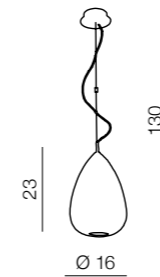

Valten

new 122

1 CHROME

2 BLACK

Mirage

123

**Valten 32**

- 1 AZ3167 (chrome)
- 2 AZ3169 (black)

E27 1x Max 60W only LED metal/glass

**Valten 43**

- 1 AZ3166 (chrome)
- 2 AZ3168 (black)

E27 1x Max 60W only LED metal/glass

**Mirage 1**

AZ0156  
E14 1x 40W  
metal/glass  
chrome/white

**Mirage 6**

AZ0157  
E14 6x 40W  
metal/glass  
chrome/white