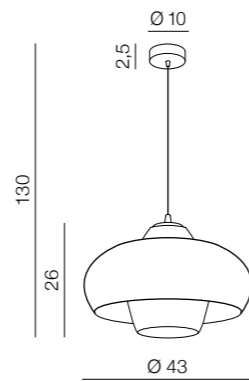

Valten 43

- 1 AZ3166 (chrome)
- 2 AZ3168 (black)

E27 1x Max 60W only LED metal/glass