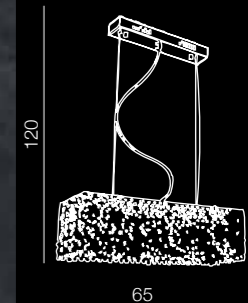

Roma wall

AZ1511
230V G9 2x 33W
metal/crystal
chrome/transparent