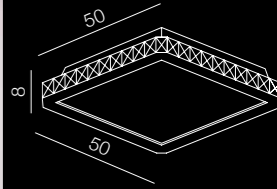

**Bari table**  
**AZ2106**  
 G9 1x MAX 40W  
 metal/crystal

**Bari 1**  
**AZ2104**  
 G9 1x MAX 40W  
 metal/crystal

**Bari 4**  
**AZ2105**  
 G9 4x MAX 40W  
 metal/crystal

**Gallant 50 Square**  
**AZ1595**  
 (chrome)  
 LED 24W 1440lm 3000K  
 metal/glass