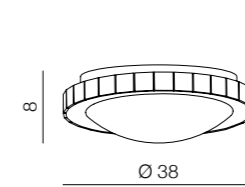

**Bari table**  
**AZ2106**  
 G9 1x MAX 40W  
 metal/crystal

**Bari 1**  
**AZ2104**  
 G9 1x MAX 40W  
 metal/crystal

**Bari 4**  
**AZ2105**  
 G9 4x MAX 40W  
 metal/crystal

**Gallant 50 Square**  
**AZ1595**  
 (chrome)  
 LED 24W 1440lm 3000K  
 metal/glass