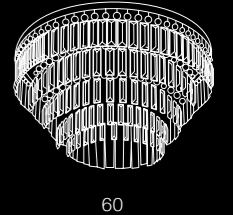

Kalabria

4

Kalabria
AZ2108
PENDANT/TOP
G9 6x MAX 40W
metal/crystal

Kalabria
AZ2108
TOP/PENDANT
G9 6x MAX 40W
metal/crystal

Salerno

5

Salerno
AZ2107
PENDANT/TOP
E14 5x Max 40W
metal/crystal

Salerno top
AZ2107
TOP/ PENDANT
E14 5x Max 40W
metal/crystal