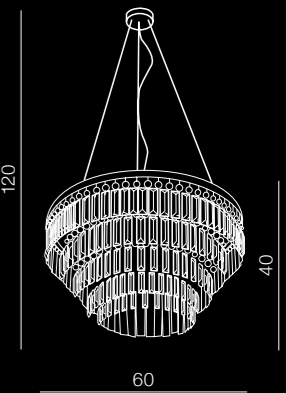

Kalabria

4

Kalabria
AZ2108
PENDANT/TOP
G9 6x MAX 40W
metal/crystal

Kalabria
AZ2108
TOP/PENDANT
G9 6x MAX 40W
metal/crystal

Salerno

5

Salerno
AZ2107
PENDANT/TOP
E14 5x Max 40W
metal/crystal

Salerno top
AZ2107
TOP/ PENDANT
E14 5x Max 40W
metal/crystal