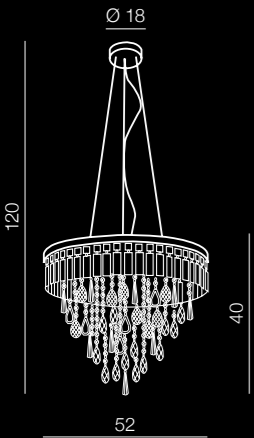

Kalabria

4

Kalabria
AZ2108
PENDANT/TOP
G9 6x MAX 40W
metal/crystal

Kalabria
AZ2108
TOP/PENDANT
G9 6x MAX 40W
metal/crystal

Salerno

5

Salerno
AZ2107
PENDANT/TOP
E14 5x Max 40W
metal/crystal

Salerno top
AZ2107
TOP/ PENDANT
E14 5x Max 40W
metal/crystal