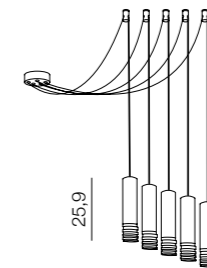

1 WHITE

2 BLACK

3 CHAMPAGNE

Locus

- 1 AZ3125 (white)
- 2 AZ3126 (black)
- 3 AZ3127 (champagne)

GU10 1x Max 35W only LED metal/aluminium

Locus L pendant

- 1 AZ3129 (white)
- 2 AZ3128 (black)
- 3 AZ3130 (champagne)

GU10 1x Max 35W only LED metal/aluminium

Locus L pendant 3

- 1 AZ3403 (white)
- 2 AZ3402 (black)
- 3 AZ3404 (champagne)

GU10 3x Max 35W only LED metal/aluminium

Locus L pendant 5

- 1 AZ3406 (white)
- 2 AZ3405 (black)
- 3 AZ3407 (champagne)

GU10 5x Max 35W only LED metal/aluminium