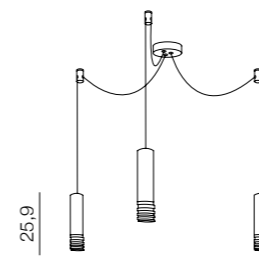

1 WHITE

2 BLACK

3 CHAMPAGNE

Locus

- 1 AZ3125 (white)
- 2 AZ3126 (black)
- 3 AZ3127 (champagne)

GU10 1x Max 35W only LED metal/aluminium

Locus L pendant

- 1 AZ3129 (white)
- 2 AZ3128 (black)
- 3 AZ3130 (champagne)

GU10 1x Max 35W only LED metal/aluminium

Locus L pendant 3

- 1 AZ3403 (white)
- 2 AZ3402 (black)
- 3 AZ3404 (champagne)

GU10 3x Max 35W only LED metal/aluminium

Locus L pendant 5

- 1 AZ3406 (white)
- 2 AZ3405 (black)
- 3 AZ3407 (champagne)

GU10 5x Max 35W only LED metal/aluminium