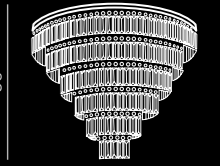

Kalabria XL

6

Ø 70

Ø 18

Kalabria XL

AZ2926

(chrome)

TOP/PENDANT

12x G9 Max 40W

metal/crystal

Salerno XL

7

Ø 80

Ø 18

Ø 80

Salerno XL