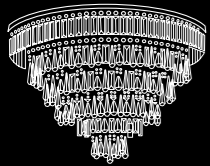

Kalabria XL

6

Ø 70

Ø 18

Kalabria XL

AZ2926

(chrome)

TOP/PENDANT

12x G9 Max 40W

metal/crystal

Salerno XL

7

Ø 80

Ø 18

Ø 80

Salerno XL