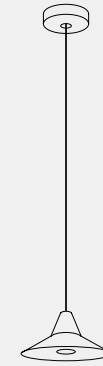

**Tentor**

LAMP BODY + DISC  
LED 7W 325lm 3000K  
metal

**Tentor**

LAMP BODY + CHALICE  
LED 7W 325lm 3000K  
metal

**Tentor**

LAMP BODY + TRAPEZE  
LED 7W 325lm 3000K  
metal

Lamp bodies + Shades = Bodies + Shades

**Tentor LED**

LAMP BODY

- 1 AZ3098 (black)
- 2 AZ3086 (chrome)
- 3 AZ3085 (rose gold)

LED 7W 325lm 3000K  
aluminium

**Disc**

- AZ3087 .....(black)
  - AZ3099 .....(White)
- aluminium

=

**Tentor Disc**

LAMP BODY + SHADES

- AZ3098 + AZ3087 or
- AZ3098 + AZ3099 or
- AZ3086 + AZ3087 or
- AZ3086 + AZ3099 or
- AZ3085 + AZ3087 or
- AZ3085 + AZ3099

**Chalice**

- AZ3088 .....(black)
  - AZ3100 .....(White)
- aluminium

**Tentor Chalice**

LAMP BODY + SHADES

- AZ3098 + AZ3088 or
- AZ3098 + AZ3100 or
- AZ3086 + AZ3088 or
- AZ3086 + AZ3100 or
- AZ3085 + AZ3088 or
- AZ3085 + AZ3100

**Trapeze**

- AZ3089 .....(black)
  - AZ3101 .....(White)
- aluminium