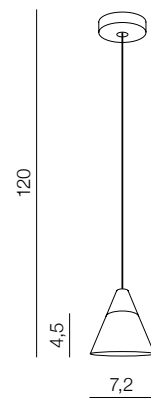

**Tentor**

LAMP BODY + DISC  
LED 7W 325lm 3000K  
metal

**Tentor**

LAMP BODY + CHALICE  
LED 7W 325lm 3000K  
metal

**Tentor**

LAMP BODY + TRAPEZE  
LED 7W 325lm 3000K  
metal

Lamp bodies + Shades = Bodies + Shades

**Tentor LED**

LAMP BODY

- 1 AZ3098 (black)
- 2 AZ3086 (chrome)
- 3 AZ3085 (rose gold)

LED 7W 325lm 3000K  
aluminium

**Disc**

- AZ3087 .....(black)
  - AZ3099 .....(White)
- aluminium

=

**Tentor Disc**

**Tentor Chalice**

LAMP BODY + SHADES

- AZ3098 + AZ3088 or
- AZ3098 + AZ3100 or
- AZ3086 + AZ3088 or
- AZ3086 + AZ3100 or
- AZ3085 + AZ3088 or
- AZ3085 + AZ3100

**Trapeze**

- AZ3089 .....(black)
  - AZ3101 .....(White)
- aluminium

=

**Tentor Trapeze**

LAMP BODY + SHADES

- AZ3098 + AZ3088 or
- AZ3098 + AZ3100 or
- AZ3086 + AZ3088 or
- AZ3086 + AZ3100 or
- AZ3085 + AZ3088 or
- AZ3085 + AZ3100