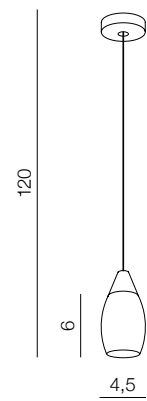

**Tentor**

LAMP BODY + DISC  
LED 7W 325lm 3000K  
metal

**Tentor**

LAMP BODY + CHALICE  
LED 7W 325lm 3000K  
metal

**Tentor**

LAMP BODY + TRAPEZE  
LED 7W 325lm 3000K  
metal

Lamp bodies + Shades = Bodies + Shades

**Tentor LED**

LAMP BODY

- 1 AZ3098 (black)
- 2 AZ3086 (chrome)
- 3 AZ3085 (rose gold)

LED 7W 325lm 3000K  
aluminium

**Disc**

- AZ3087 .....(black)
  - AZ3099 .....(White)
- aluminium

=

**Tentor Disc**

**Tentor Chalice**

LAMP BODY + SHADES

- AZ3098 + AZ3088 or
- AZ3098 + AZ3100 or
- AZ3086 + AZ3088 or
- AZ3086 + AZ3100 or
- AZ3085 + AZ3088 or
- AZ3085 + AZ3100

**Trapeze**

- AZ3089 .....(black)
  - AZ3101 .....(White)
- aluminium

=

**Tentor Trapeze**

LAMP BODY + SHADES

- AZ3098 + AZ3088 or
- AZ3098 + AZ3100 or
- AZ3086 + AZ3088 or
- AZ3086 + AZ3100 or
- AZ3085 + AZ3088 or
- AZ3085 + AZ3100