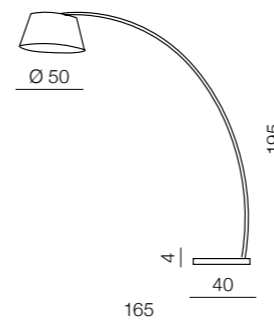

Olav
PENDANT

280

Olav

281

1 WHITE
2 BLACK

Olav

- 1 AZ1035 (white)
- 2 AZ1034 (black)

1x E27 60W
metal/fabric/acryl

Olav pendant

- 1 AZ1391 (white)
- 2 AZ1392 (black)

1x E27 MAX 60W
metal/fabric/acry