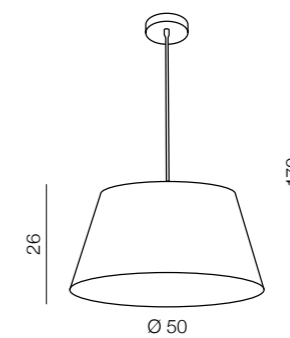

Olav
PENDANT

280

Olav

281

1 WHITE
2 BLACK

Olav

- 1 AZ1035 (white)
- 2 AZ1034 (black)

1x E27 60W
metal/fabric/acryl

Olav pendant

- 1 AZ1391 (white)
- 2 AZ1392 (black)

1x E27 MAX 60W
metal/fabric/acry