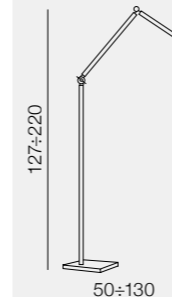

Zyta Floor ALU

LAMP BODY
AZ2310