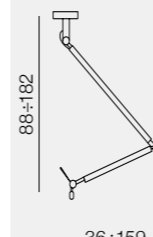

Zyta 2S
Pendant ALU

LAMP BODY
AZ2301

Shade ZF WH

- AZ2599 Ø 20 (white)
- AZ2602 Ø 26 (white)
- AZ2588 Ø 30 (white)
- AZ2605 Ø 36 (white)

Zyta 2S
Pendant ALU

LAMP BODY + SHADES
• AZ2301 + 2x AZ2594 or
• AZ2301 + 2x AZ2601 or
• AZ2301 + 2x AZ2600 or
• AZ2301 + 2x AZ2602

Zyta S Table ALU

LAMP BODY
AZ2307

Zyta S Table ALU

LAMP BODY + SHADES
• AZ2307 + AZ2593 or
• AZ2307 + AZ2598 or
• AZ2307 + AZ2597 or
• AZ2307 + AZ2599

Zyta M
Pendant ALU

LAMP BODY
AZ2304

Shade ZA ALU

- AZ2593 Ø 18 (aluminium)
- AZ2594 Ø 23 (aluminium)
- AZ2596 Ø 33 (aluminium)