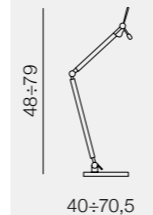

Zyta 2S
Pendant ALU

LAMP BODY
AZ2301

Shade ZF WH

- AZ2599 Ø 20 (white)
- AZ2602 Ø 26 (white)
- AZ2588 Ø 30 (white)
- AZ2605 Ø 36 (white)

Zyta 2S
Pendant ALU

LAMP BODY + SHADES
• AZ2301 + 2x AZ2594 or
• AZ2301 + 2x AZ2601 or
• AZ2301 + 2x AZ2600 or
• AZ2301 + 2x AZ2602

Zyta S Table ALU

LAMP BODY
AZ2307

Zyta S Table ALU

LAMP BODY + SHADES
• AZ2307 + AZ2593 or
• AZ2307 + AZ2598 or
• AZ2307 + AZ2597 or
• AZ2307 + AZ2599

Zyta M
Pendant ALU

LAMP BODY
AZ2304

Shade ZA ALU

- AZ2593 Ø 18 (aluminium)
- AZ2594 Ø 23 (aluminium)
- AZ2596 Ø 33 (aluminium)