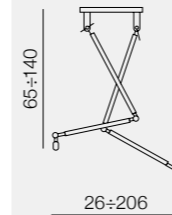

Zyta S Wall ALU

LAMP BODY
AZ2295

Shade ZF BK

- AZ2597 Ø 20 (black)
- AZ2600 Ø 26 (black)
- AZ2586 Ø 30 (black)
- AZ2603 Ø 36 (black)

Zyta S Wall ALU

LAMP BODY + SHADES
• AZ2295 + AZ2593 or
• AZ2295 + AZ2598 or
• AZ2295 + AZ2597 or
• AZ2295 + AZ2599