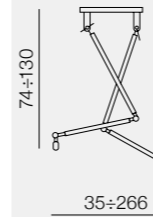

Zyta 2S Pendant

LAMP BODY
AZ1846