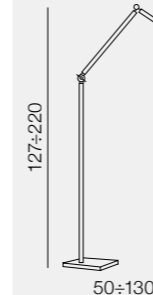

Zyta S Table

- LAMP BODY + SHADES
- AZ1848 + AZ2598 or
 - AZ1848 + AZ2597 or
 - AZ1848 + AZ2599 or
 - AZ1848 + AZ2593

Zyta M Pendant

LAMP BODY
AZ1847

Zyta M Pendant

- LAMP BODY + SHADES
- AZ1847 + AZ2604 or
 - AZ1847 + AZ2603 or
 - AZ1847 + AZ2605 or
 - AZ1847 + AZ2596