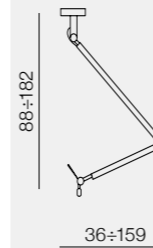

Zyta M Pendant

LAMP BODY
AZ1847