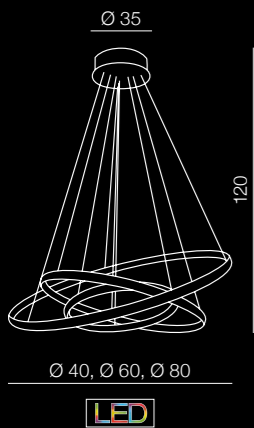

Brighton

52

**Brighton 3**  
**AZ1609**  
 (chrome)  
 LED 55W 3300lm 3000K  
 aluminium/ crystal

Mora

53

**Mora 1**  
**AZ2109**  
 E27 1x MAX 60W  
 metal/glas

**Mora 4**  
**AZ2110**  
 E27 4x MAX 60W  
 metal/glass

**Mora 4 line**  
**AZ2111**  
 E27 4x MAX 60W  
 metal/glass