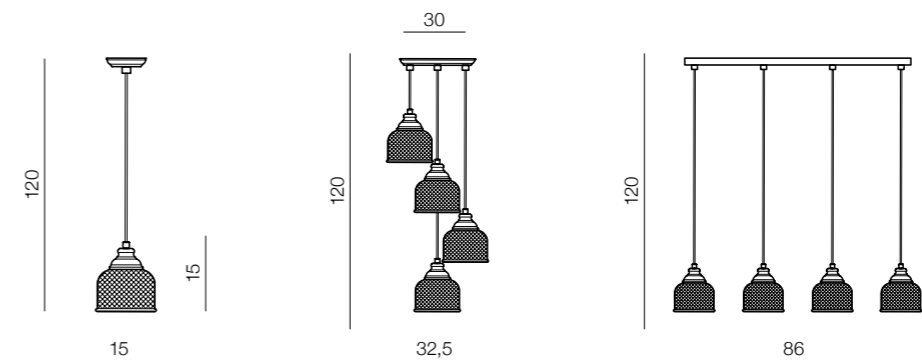

Brighton

52

**Brighton 3**  
**AZ1609**  
 (chrome)  
 LED 55W 3300lm 3000K  
 aluminium/ crystal

Mora

53

**Mora 1**  
**AZ2109**  
 E27 1x MAX 60W  
 metal/glas

**Mora 4**  
**AZ2110**  
 E27 4x MAX 60W  
 metal/glass

**Mora 4 line**  
**AZ2111**  
 E27 4x MAX 60W  
 metal/glass