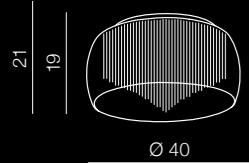

Rego

142

Rego

143 new

Rego 23 top

AZ1001

1x G9 Only LED
metal/chrome/
aluminum/glass

Rego 40 top