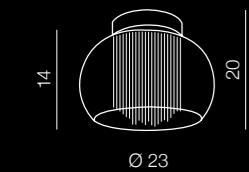

Rego

142

Rego

143 new

Rego 23 top

AZ1001

1x G9 Only LED
metal/chrome/
aluminum/glass

Rego 40 top