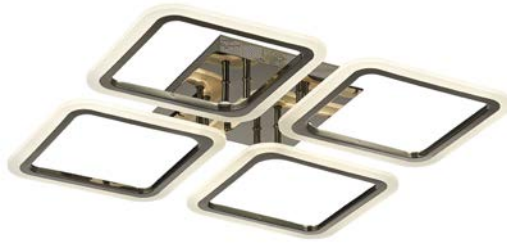

SLE200482-04

112 W
3000–6000 K
8064 LM
Темный хром
↑ 75 ↗ 550 ↔ 550