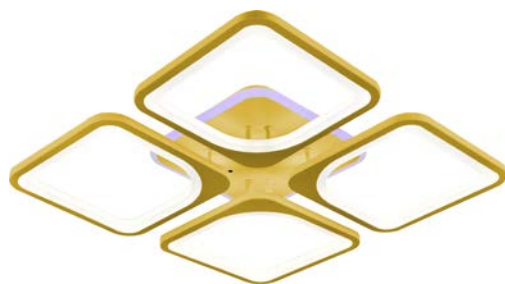

SLE500422-04RGB

136 W+8 W RGB
3000–6000 K
10368 LM
Золото
↑ 75 ↗ 550 ↔ 550