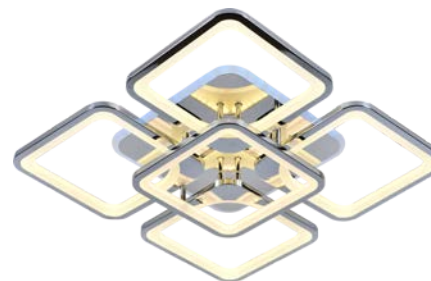

SLE500412-05RGB

170 W+10 W RGB
3000–6000 K
12960 LM
Xpom
↑ 150 ↗ 600 ↔ 600