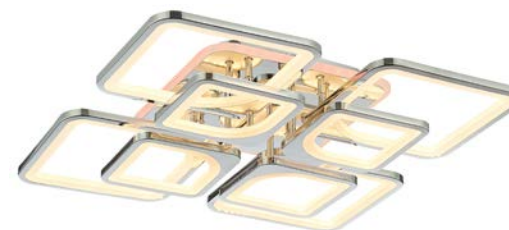

SLE500412-08RGB

224 W+10 W RGB
3000–6000 K
16848 LM
Xpom
↑ 150 ↗ 600 ↔ 600