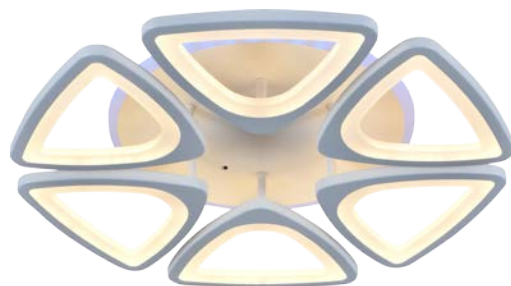

SLE501152-06RGB

120 W+8 W RGB
3000–6000 K
9216 LM
Белый
↑ 150 Ø 500