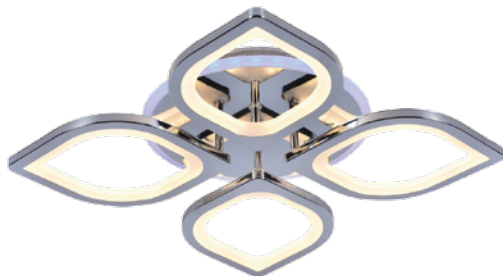

SLE501012-04RGB

80 W+7 W RGB
3000–6000 K
6264 LM
Хром
↓ 75 ∅ 525