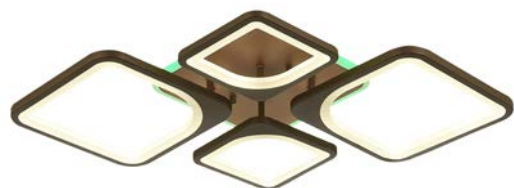

SLE500372-04RGB

112 W+8 W RGB
3000–6000 K
8640 LM
Кофейный
↓ 75 ↗ 500 ↔ 730