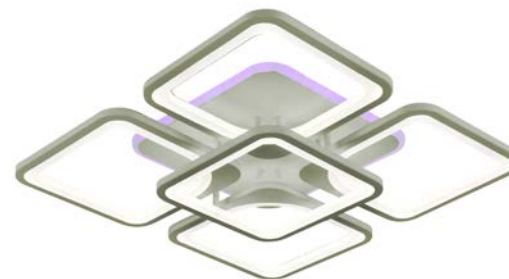

SLE500492-05RGB

170 W+10 W RGB
3000–6000 K
12960 LM
Серебристый
↑ 150 ↗ 600 ↔ 600