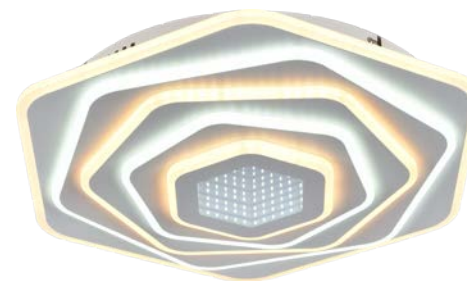

SLE501512-01

182 W
3000–6000 K
13104 LM
Белый
↑ 85 Ø 500