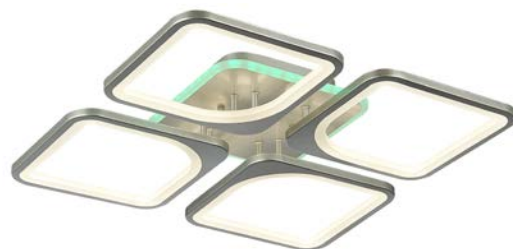

SLE500492-04RGB

136 W+8 W RGB
3000–6000 K
10368 LM
Серебристый
↑ 75 ↗ 550 ↔ 550