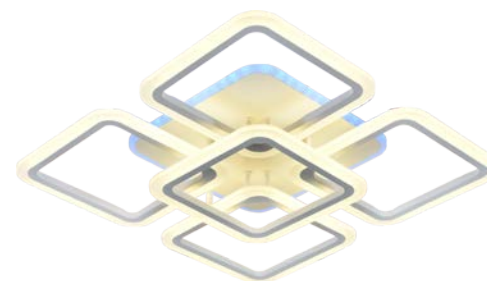

SLE200452-05RGB

140 W+10 W RGB
3000–6000 K
10800 LM
Белый
↑ 150 ↗ 600 ↔ 600