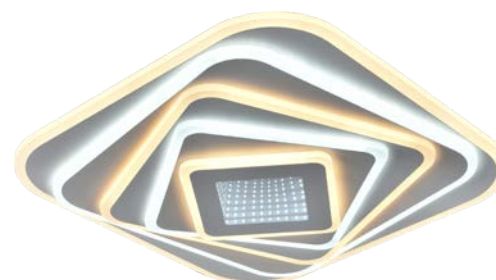

SLE501502-01

220 W
3000–6000 K
15840 LM
Белый
↑ 85 ↗ 500 ↔ 500