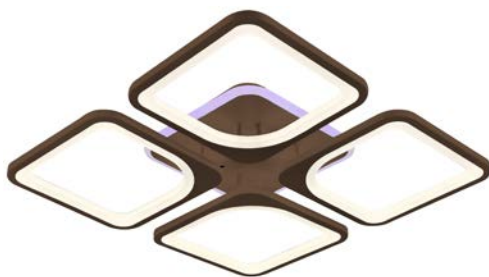

SLE500472-04RGB

136 W+8 W RGB
3000–6000 K
10368 LM
Кофейный
↑ 75 ↗ 550 ↔ 550