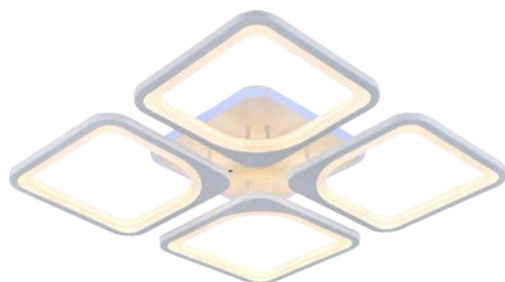

SLE500452-04RGB

136 W+8 W RGB
3000–6000 K
10368 LM
Белый
↑ 75 ↗ 550 ↔ 550