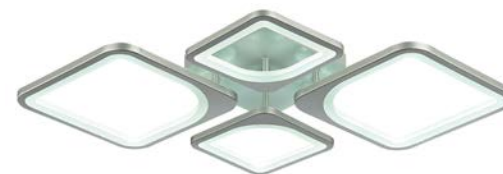

SLE500392-04

112 W
3000–6000 K
8064 LM
Серебристый
↓ 75 ↗ 500 ↔ 730