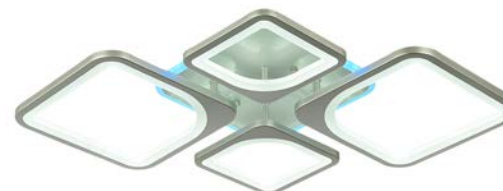

SLE500392-04RGB

112 W+8 W RGB
3000–6000 K
8640 LM
Серебристый
↓ 75 ↗ 500 ↔ 730