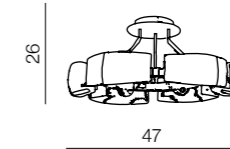

Conflux

78

130

140

Conflux 8

AZ2639

(smoke glass/black)
8x G9 Max 33W
steel/glass

180

60-160

Conflux 14

AZ2908

14x G9 Max 33W
steel/glass

Fiona

79

Fiona 6

AZ0123

G9 6x 40W
metal/glass
chrome/white

Fiona 8

AZ0154

G9 8x 40W
metal/glass
chrome/white

Fiona top

AZ1554

G9 6x 40W
metal/glass
chrome/white