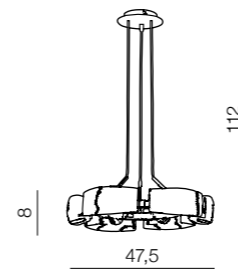

Fiona

79

Fiona 6

AZ0123

G9 6x 40W
metal/glass
chrome/white