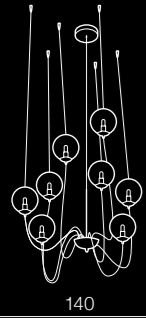

Conflux

78

130

140

Conflux 8

AZ2639

(smoke glass/black)
8x G9 Max 33W
steel/glass

180

60-160

Conflux 14

AZ2908

14x G9 Max 33W
steel/glass

Fiona

79

Fiona 6

AZ0123

G9 6x 40W
metal/glass
chrome/white

Fiona 8

AZ0154

G9 8x 40W
metal/glass
chrome/white

Fiona top

AZ1554

G9 6x 40W
metal/glass
chrome/white