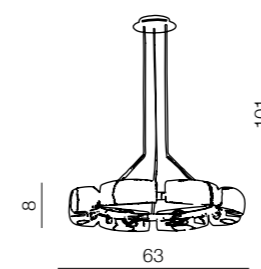

## Fiona 6

**AZ0123**

G9 6x 40W  
metal/glass  
chrome/white