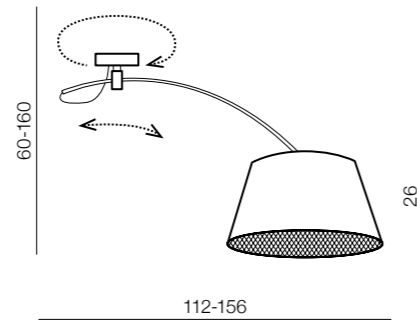

SELENA 2 + SHADE NF GR

SELENA 2 + SHADE NF WH

SELENA 2 + SHADE NF BK

**Selena 2**

LAMP BODY + NF OR DS  
SHADES

1x E27 MAX 60W  
metal/fabric/acryl

Lamp bodies

+

Shades

=

Bodies + Shades

**Selena 2**  
LAMP BODY  
AZ2284

+

=

**Shade NF GR**

AZ2591 . . . . . Ø 50 (grey)

+

=

**Shade NF WH**

AZ2592 . . . . . Ø 50 (white)

**Selena 2**

LAMP BODY + SHADES  
• AZ2284 + AZ2591 or  
• AZ2284 + AZ2592 or  
• AZ2284 + AZ2590

+

=