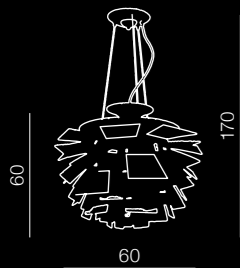

# Flower

128

## Flower

**AZ0097**

E27 1x 100W  
metal  
aluminium