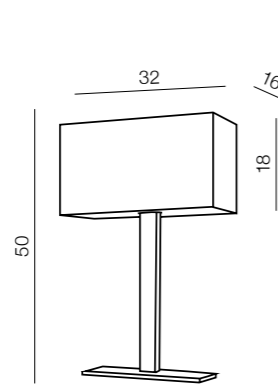

1 WHITE

2 BLACK

Martens Table

- 1 AZ1527 (white)
- 2 AZ1559 (black)

E27 1x Max 60W
metal/ fabric

Martens Floor

LAMP BODY + SHADE

E27 1x Max 60W
metal/ fabric