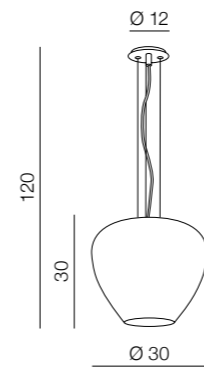

AZ3174

(black/smoky)
E27 1x Max 60W only LED
metal/glass

Rufus 40

AZ3173

(black/smoky)
E27 1x Max 60W only LED
metal/glass

Baloro M

- 1 **AZ3176** (white)
- 2 **AZ3178** (smoky)
- 3 **AZ3180** (gold)

E27 1x Max 60W only LED
metal/glass

Baloro L

- 1 **AZ3175** (white)
- 2 **AZ3177** (smoky)
- 3 **AZ3179** (gold)

E27 1x Max 60W only LED
metal/glass