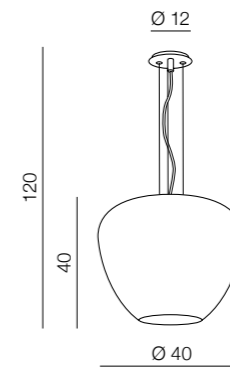

AZ3174

(black/smoky)
E27 1x Max 60W only LED
metal/glass

Rufus 40

AZ3173

(black/smoky)
E27 1x Max 60W only LED
metal/glass

Baloro M

- 1 **AZ3176** (white)
- 2 **AZ3178** (smoky)
- 3 **AZ3180** (gold)

E27 1x Max 60W only LED
metal/glass

Baloro L

- 1 **AZ3175** (white)
- 2 **AZ3177** (smoky)
- 3 **AZ3179** (gold)

E27 1x Max 60W only LED
metal/glass