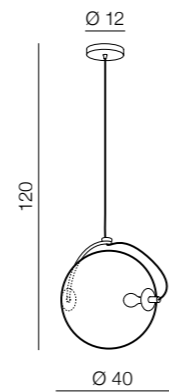

Rufus 40

AZ3173

(black/smoky)
E27 1x Max 60W only LED
metal/glass