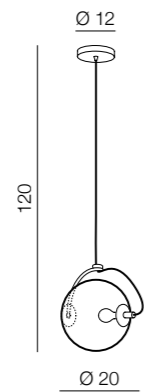

Rufus 20

AZ3174

(black/smoky)
E27 1x Max 60W only LED
metal/glass